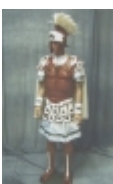

La Gazza Ladra Fano (Pesaro) :: noleggio costumi di carnevale

Gazza Ladra in maschera- di De Sanctis Fiammetta

Antichi romani ed egiziani

Completo romano vi

[\[Dettagli...\]](#)

Coppia egizia

[\[Dettagli...\]](#)

coppia egizia velluto

[\[Dettagli...\]](#)

Corazza vi

[\[Dettagli...\]](#)

Corazza, mantello, elmo, gonnellino

[\[Dettagli...\]](#)

Corazze in similcuoio con mantello

[\[Dettagli...\]](#)