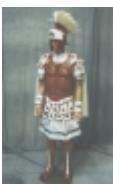

## La Gazza Ladra Fano (Pesaro) :: noleggio costumi di carnevale

*Gazza Ladra in maschera- di De Sanctis Fiammetta*

Antichi romani ed egiziani

**Completo romano vi**

[\[Dettagli...\]](#)

**Coppia egizia**

[\[Dettagli...\]](#)

**coppia egizia velluto**

[\[Dettagli...\]](#)

**Corazza vi**

[\[Dettagli...\]](#)

**Corazza, mantello, elmo, gonnellino**

[\[Dettagli...\]](#)

**Corazze in similcuoio con mantello**

[\[Dettagli...\]](#)