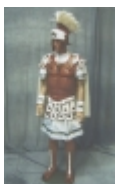

## La Gazza Ladra Fano (Pesaro) :: noleggio costumi di carnevale

*Gazza Ladra in maschera- di De Sanctis Fiammetta*

Antichi romani ed egiziani

**Completo romano vi**

[\[Dettagli...\]](#)

**Coppia egizia**

[\[Dettagli...\]](#)

**coppia egizia velluto**

[\[Dettagli...\]](#)

**Corazza vi**

[\[Dettagli...\]](#)

**Corazza, mantello, elmo, gonnellino**

[\[Dettagli...\]](#)

**Corazze in similkuoio con mantello**

[\[Dettagli...\]](#)