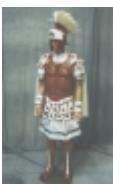

La Gazza Ladra Fano (Pesaro) :: noleggio costumi di carnevale

Gazza Ladra in maschera- di De Sanctis Fiammetta

Antichi romani ed egiziani

Completo romano vi

[\[Dettagli...\]](#)

Coppia egizia

[\[Dettagli...\]](#)

coppia egizia velluto

[\[Dettagli...\]](#)

Corazza vi

[\[Dettagli...\]](#)

Corazza, mantello, elmo, gonnellino

[\[Dettagli...\]](#)

Corazze in similkuoio con mantello

[\[Dettagli...\]](#)