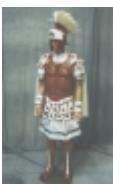

## La Gazza Ladra Fano (Pesaro) :: noleggio costumi di carnevale

*Gazza Ladra in maschera- di De Sanctis Fiammetta*

Antichi romani ed egiziani

**Completo romano vi**

[\[Dettagli...\]](#)

**Coppia egizia**

[\[Dettagli...\]](#)

**coppia egizia velluto**

[\[Dettagli...\]](#)

**Corazza vi**

[\[Dettagli...\]](#)

**Corazza, mantello, elmo, gonnellino**

[\[Dettagli...\]](#)

**Corazze in similkuoio con mantello**

[\[Dettagli...\]](#)